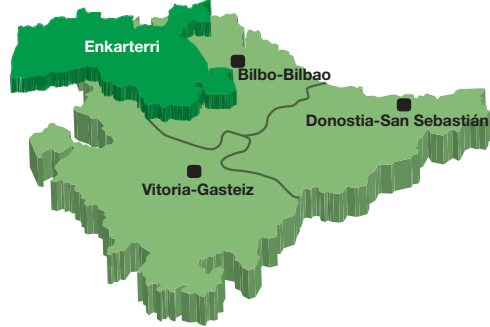

visitenkarterri

Bizkaia

1	Cueva de Pozalagua Pozalaguako Koba	7	Centro Interpretación de la Pasión Viviente de Balmaseda Balmasedako Pasioaren Interpretazio Gunea	13	Centro Etnográfico de Vaye de Villaverde Vaye de Villaverdeko Zentro Etnografikoa	19	Vía Verde Montes de Hierro Burdin Mendi Bide Berdea	25	Koben Koba. Centro de Interpretación del Arte Paleolítico Europeo Europako Arte Paleolitikoren Interpretazio Zentroa
2	Karpin Aventura	8	Torre Loizaga. Museo de Coches Antiguos y Clásicos Automobil Zahar eta Klasikoen Museoa "Torre Loizaga"	14	Painball Aventuras Painball Aventura	20	Meatzegi Golf Meatzegi Golf	26	Estación Servicio Horniturgia
3	Pinturas de San Andrés de Białez San Andres de Białez elizako pinturak	9	Ferreria El Pobal El Pobaleko Burdinola	15	Sopuerta Aventura	21	Playa La Arena Arena Hondartza	27	Oficina Turismo Turismo Bulegoa
4	Parque Natural Armañón Armañón Parke Naturala	10	Museo de la Minería del País Vasco Euskal Herriko Meatzaritaren Museoa	16	Centro de Interpretación Ambiental Peñas Negras Peñas Negras Ingurumen Interpretazio Zentroa	22	Puerto de Zierbana Zierbenako Portua	28	Camino de Santiago Santiagoko Bidea
5	Museo de Boinas La Encartada "Boinas La Encartada" museoa	11	ARENATZarte. Parque de esculturas al aire libre ARENATZarte. Aire zabaleko eskulturen parkea	17	Termas El Molinar El Molinar Termak	23	Castillo de Muñatones Muñatones Gaztelua	29	Parking autocaravanas Autokarabanentzako Aparkalekua
6	Museo de Historia de Balmaseda Balmasedako Historiaren Museoa	12	Museo de Las Encartaciones Enkarterrietako museoa	18	Bodegas Virgen de Lorea Virgen de Lorea Upategiak	24	Km.0 Vía Verde Montes de Hierro 0 km-an Burdin Mendi Bide Berdea		